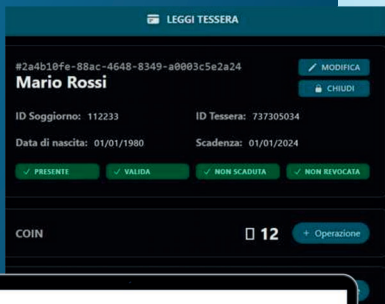

SISTEMA DI
MONETA ELETTRONICA
COMPLETAMENTE SELF

PUNTI DI ACQUISTO SMART

SERVER CENTRALIZZATO
PER LA CONSULTAZIONE
DI TUTTE LE OPERAZIONI E
LA GESTIONE DELLE CARD

POSTAZIONI SELF
PER RICARICA CARD
CHE NON NECESSITANO
DI OPERATORE

PAY CARD

DI VARI FORMATI

card . portachiavi . braccialetti . token